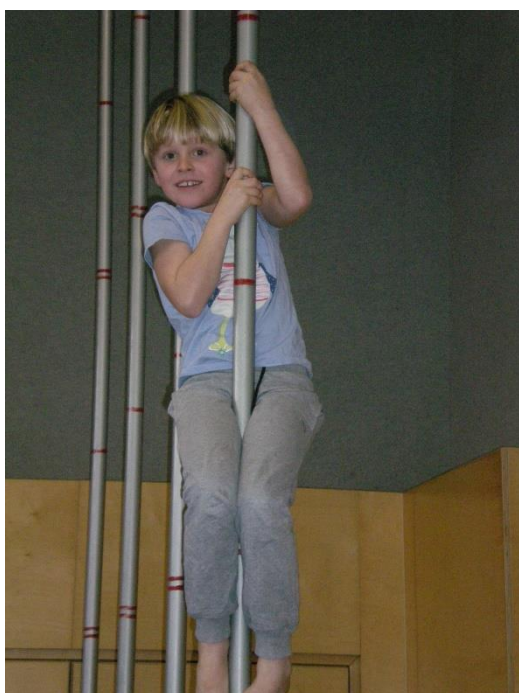

Gerätetag

Beinahe monatlich findet an unserer Schule ein Gerätetag statt. Dafür wird ein toller Geräte-Parcours von Frau Welkhammer aufgebaut. Dieser Parcours bietet unseren Schülerinnen und Schülern die Gelegenheit, viel auszuprobieren und verschiedenste Bewegungserfahrungen zu sammeln.

Die Kinder lieben diese Tage!